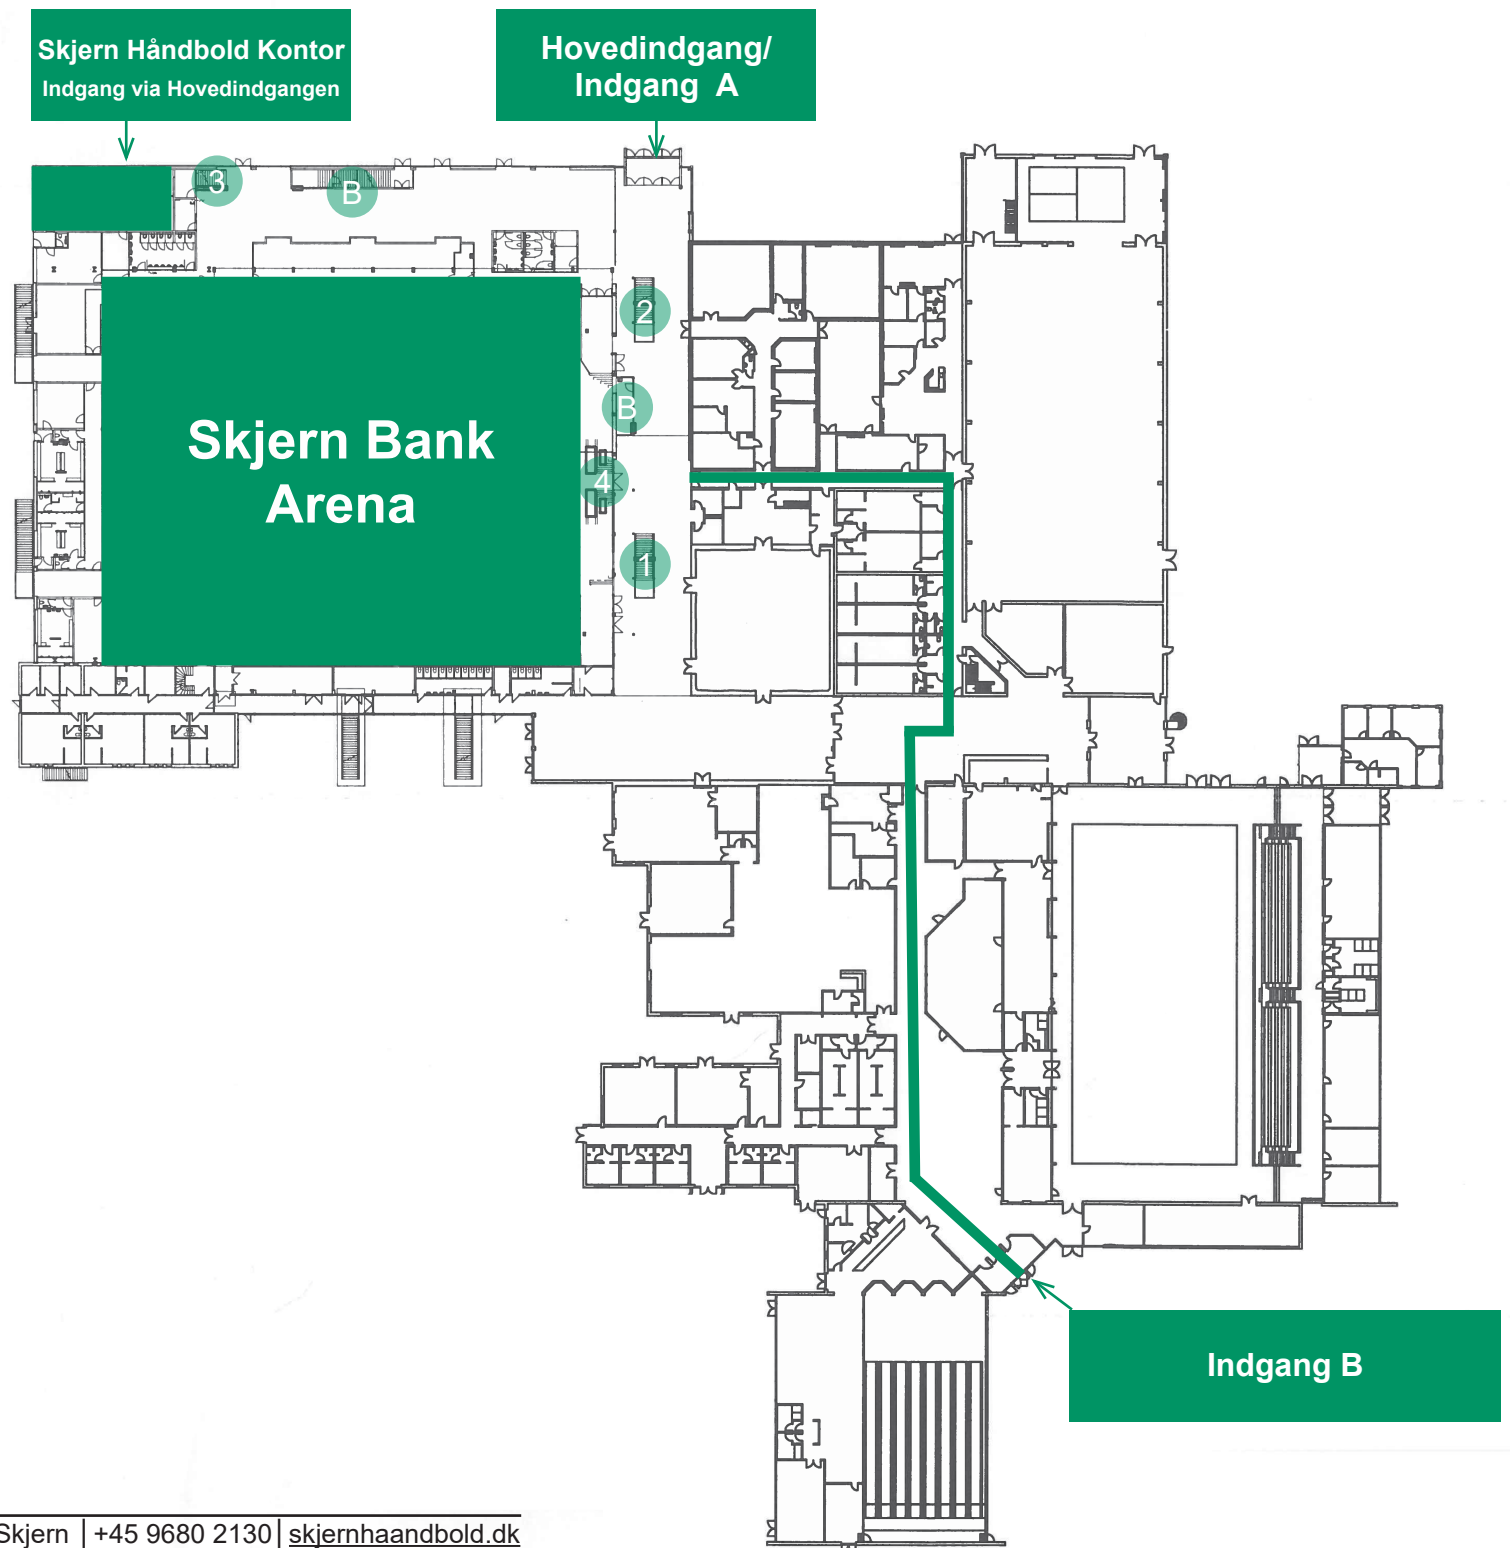

Ringkøbing-Skjern Kulturcenter

TV-parkering
Bus-parkering
alm. parkering