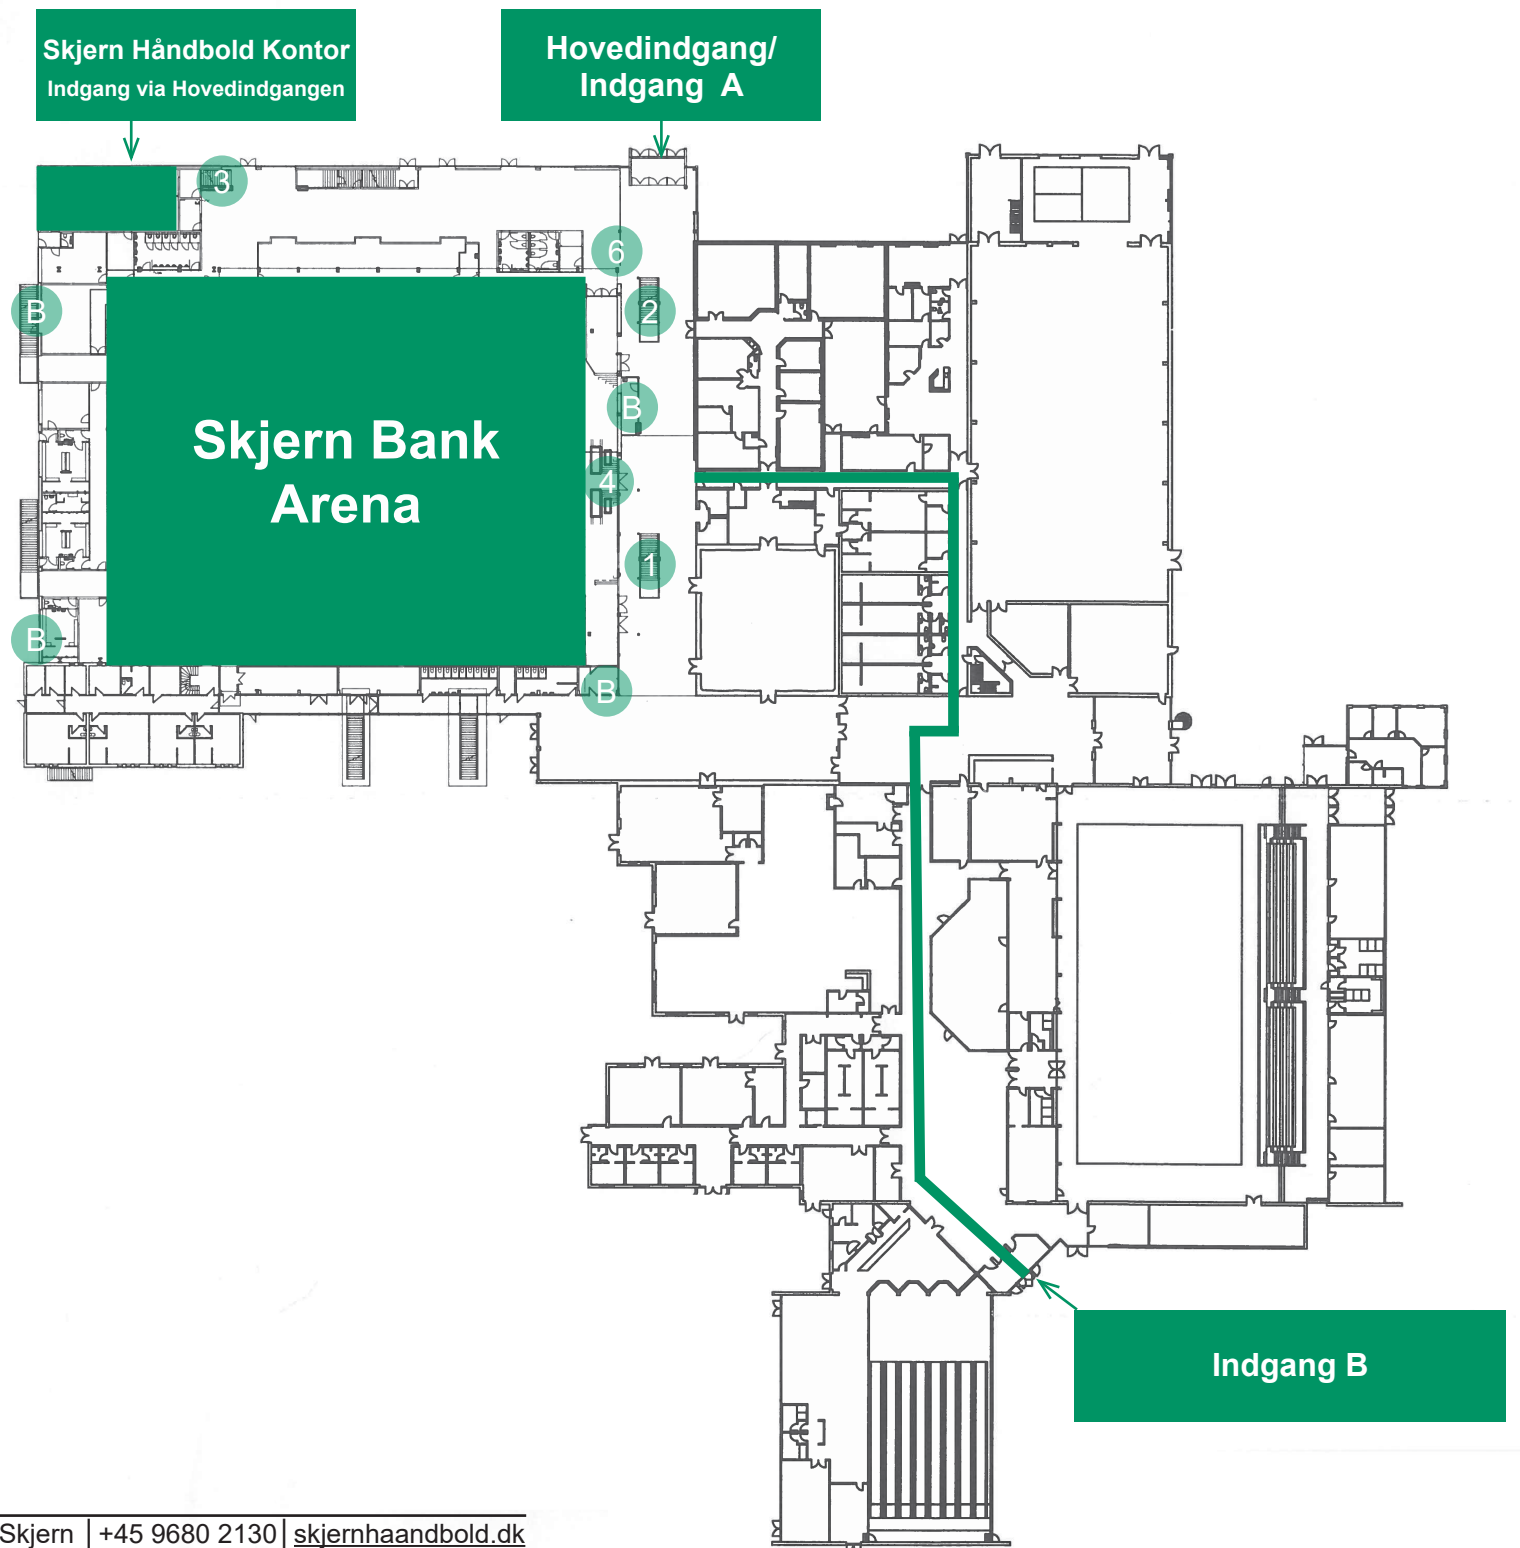

Ringkøbing-Skjern Kulturcenter

TV-parkering
Bus-parkering
alm. parkering