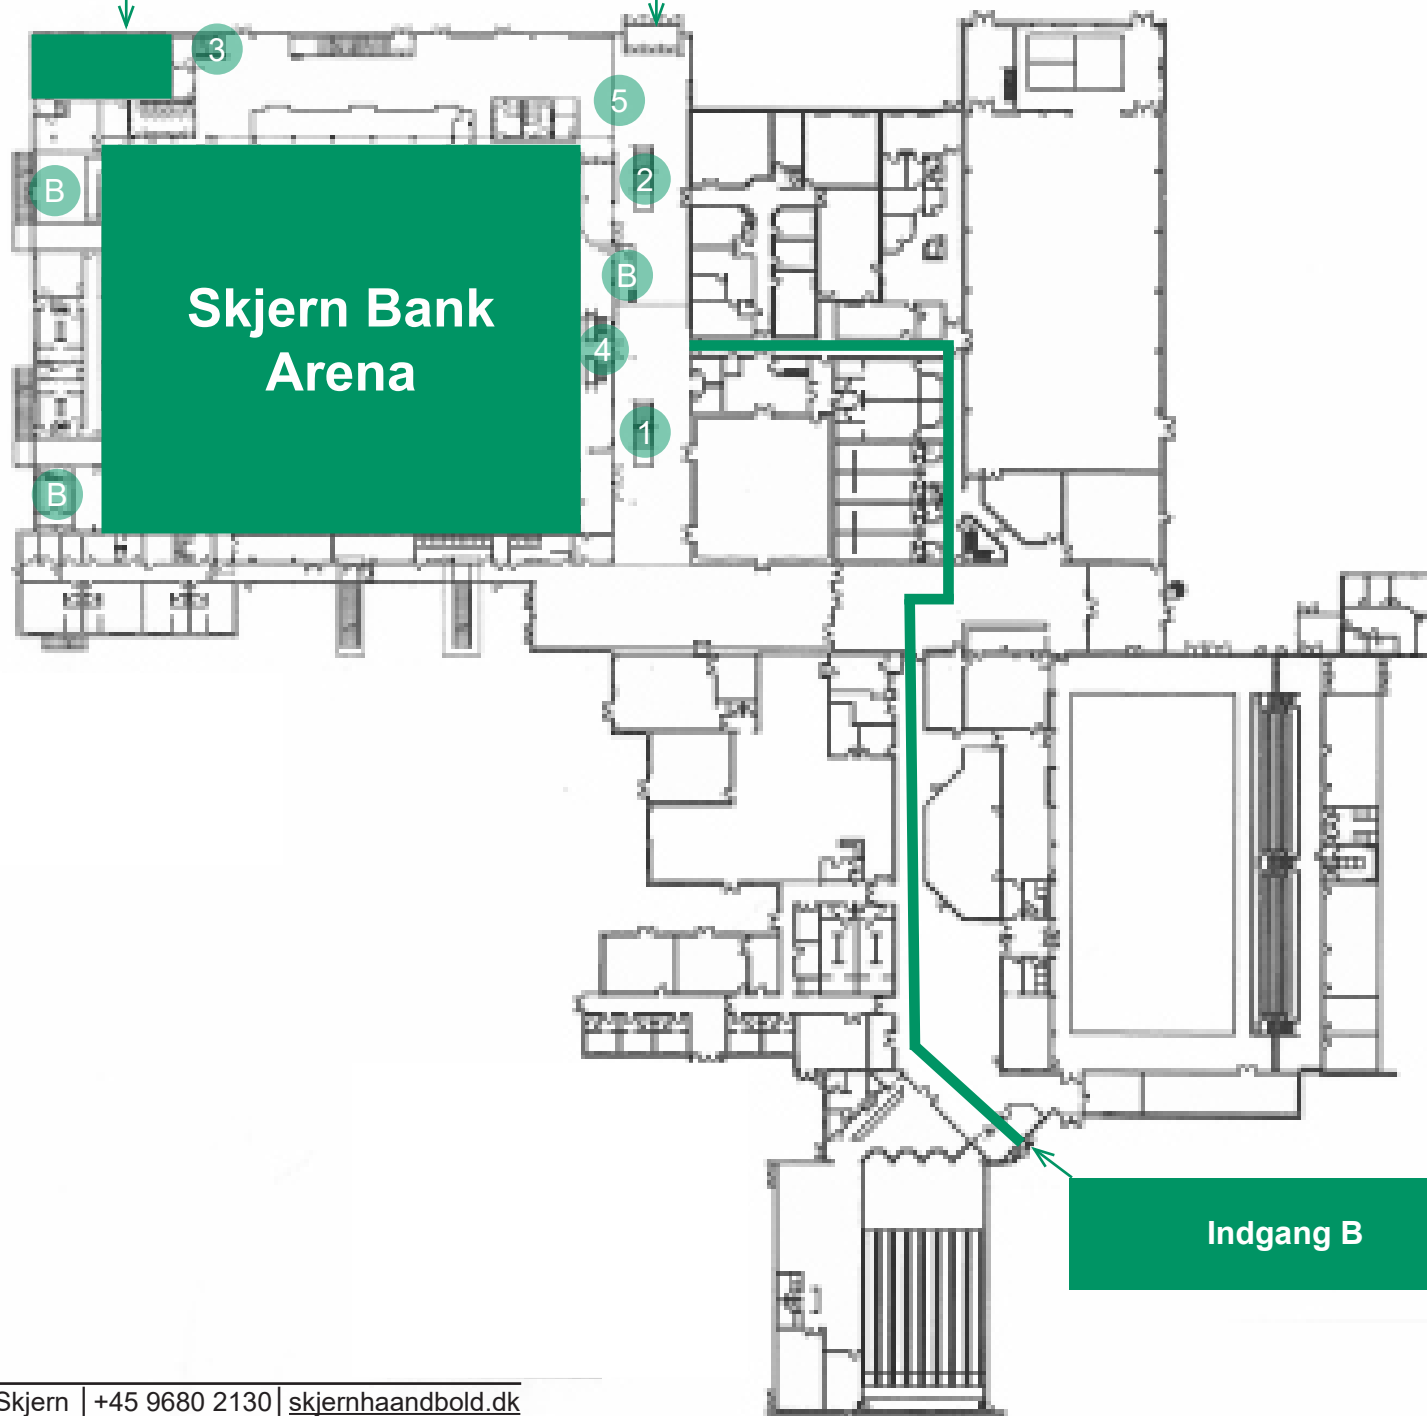

# Ringkøbing-Skjern Kulturcenter

TV-parkering  
Bus-parkering  
alm. parkering

Skjern Håndbold Kontor  
Indgang via Hovedindgangen

Hovedindgang/  
Indgang A

- B Boder
- 1 Opgang til sektion A-C+K
- 2 Opgang til sektion G-I+K
- 3 Opgang til sektion D-F
- 4 Indgang til sektion J
- 5 Elevator